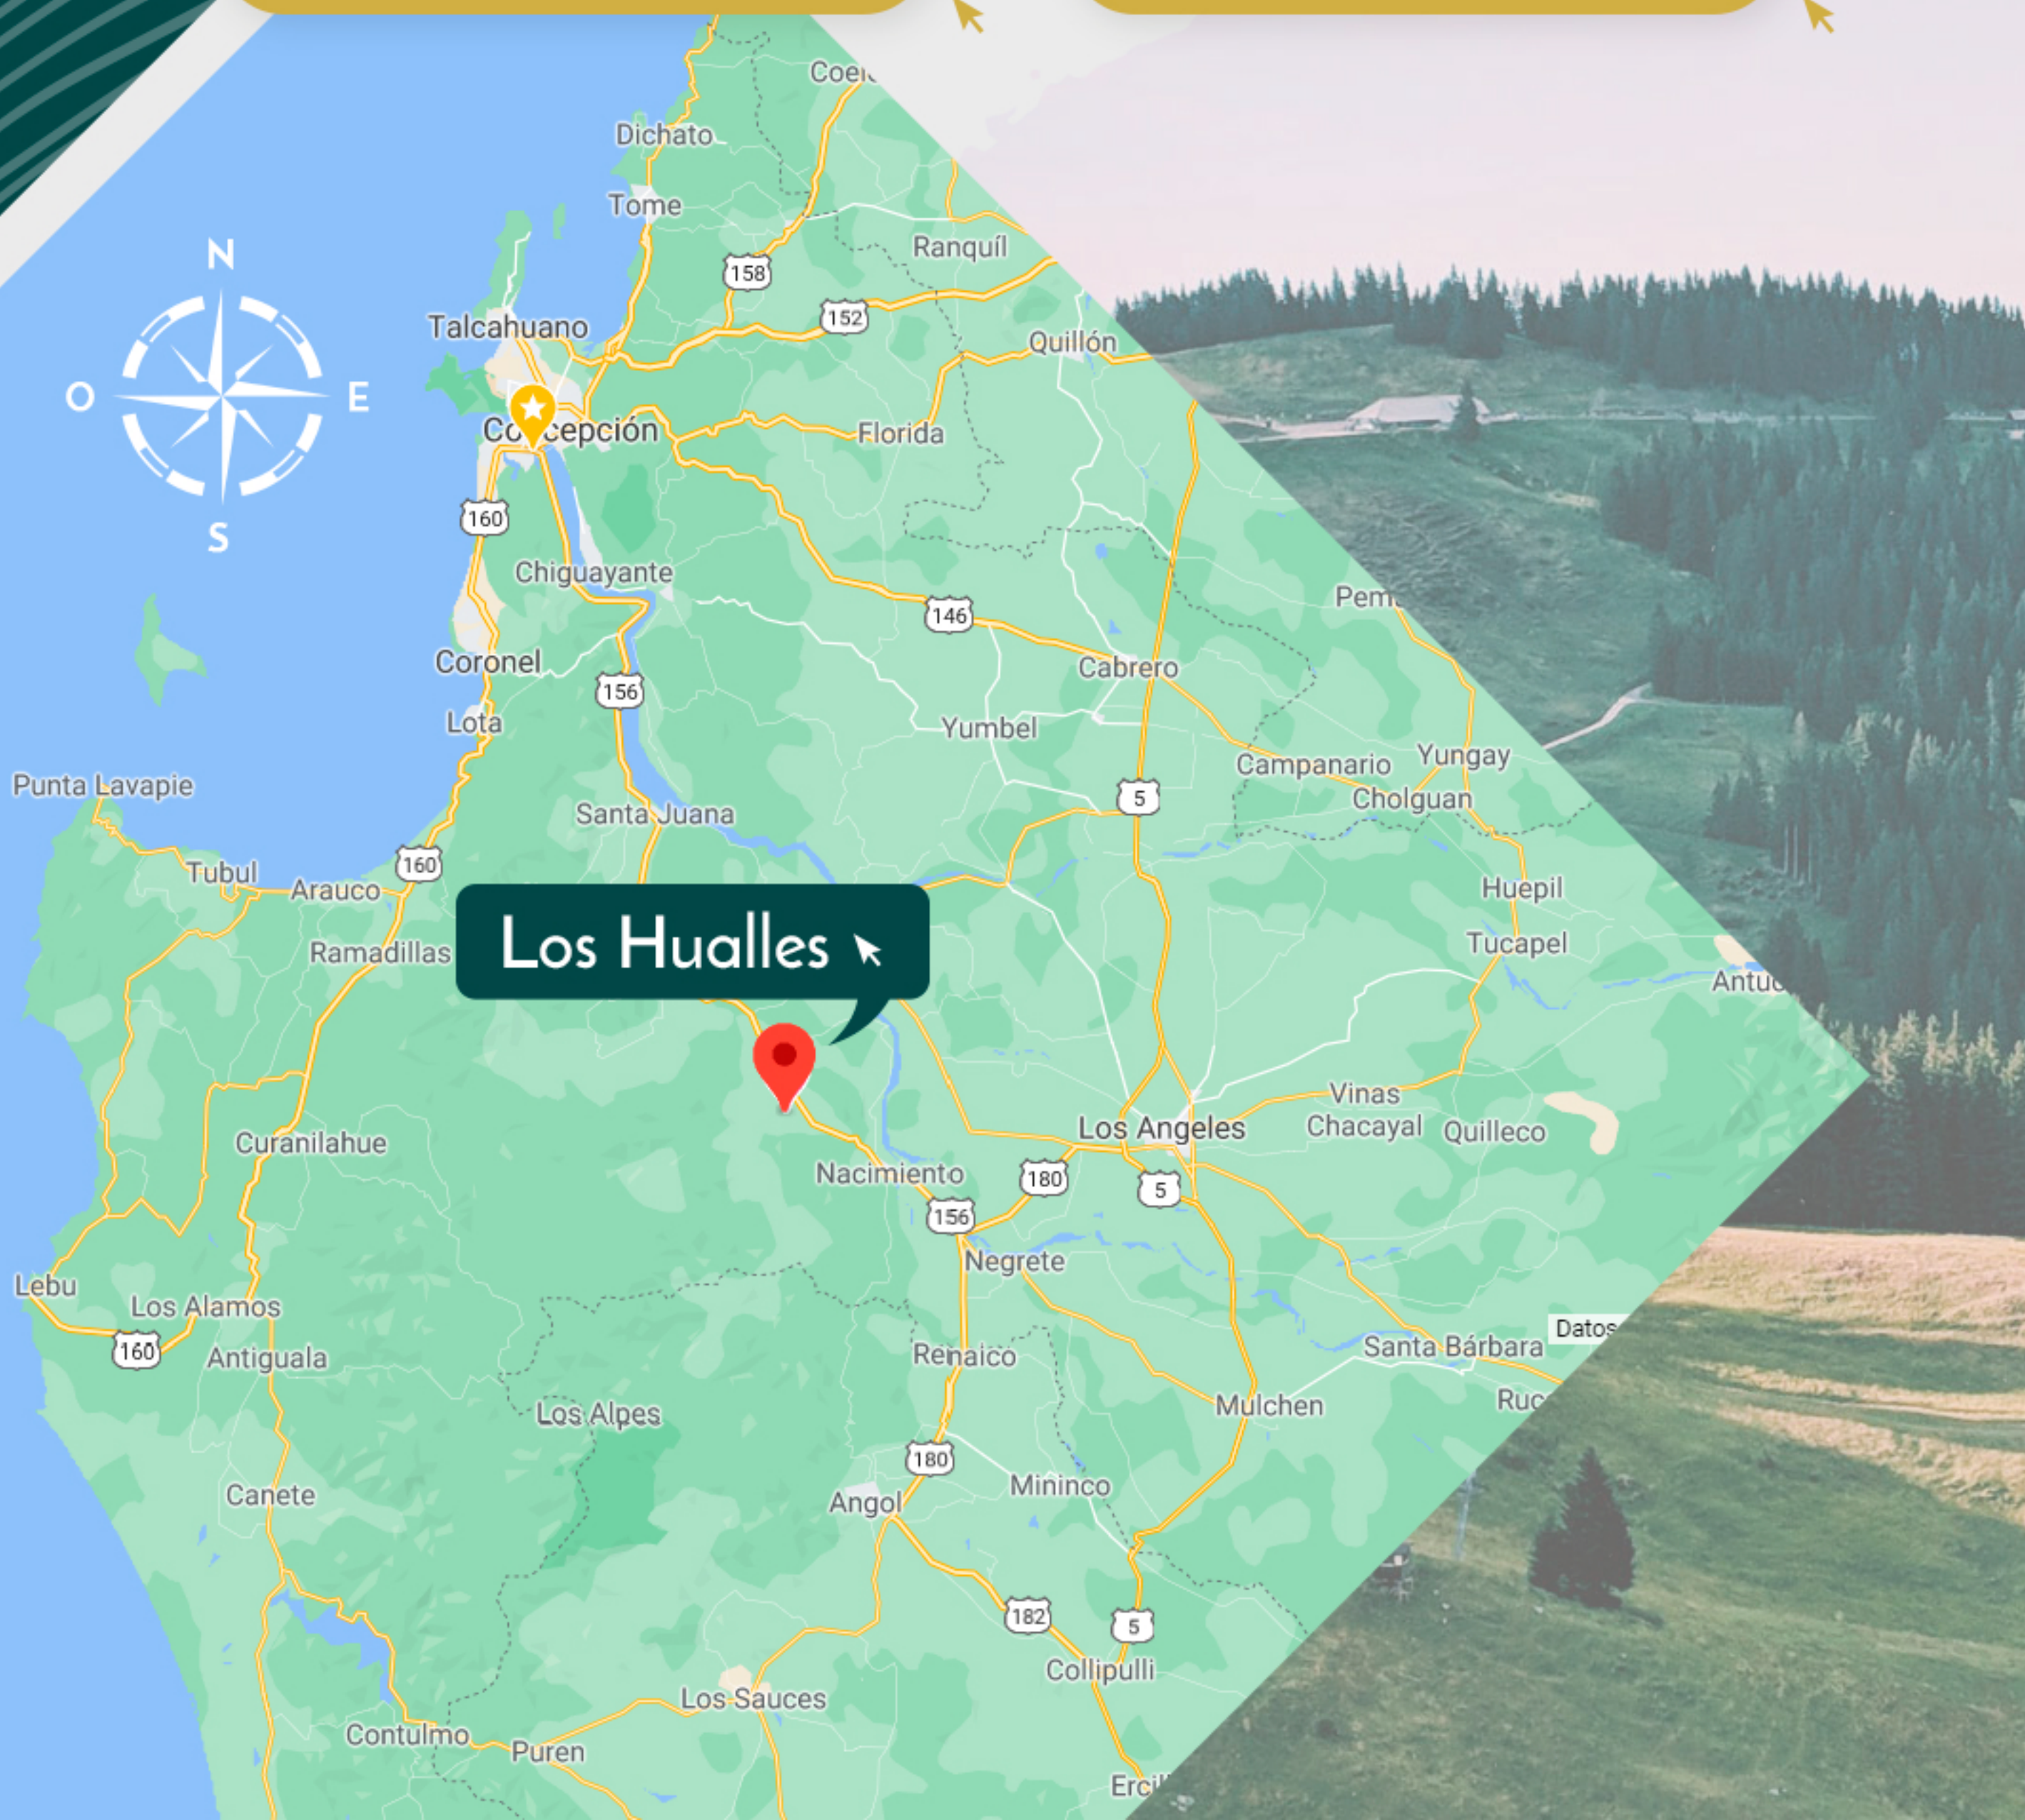

Conectividad entre la vegetación y las rutas de Chile

Acceso a 600mts de camino asfaltado con conexión a Ruta de la Madera.

Haz clic  en los elementos para ir a Google Maps

Los Ángeles 50 min

Concepción 1:15 Hrs.

Santiago 6:00 Hrs.

Temuco 2:30 Hrs.

Masterplan

38 Lotes para que elijas dónde construir tu futuro.

Haz clic  para ejecutar llamada o ver parcelas

+56 9 4222 2397 

Ver parcelas  

ACCIÓN BIEN RAÍZ
Gestión Inmobiliaria